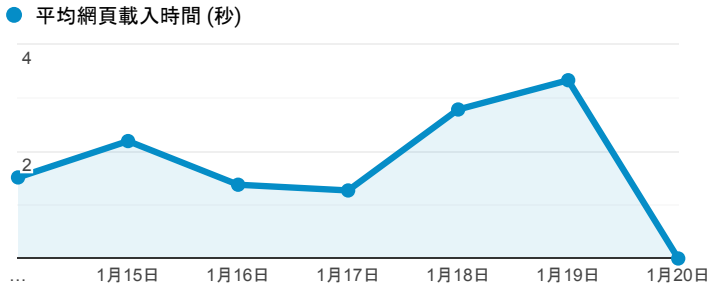

報表03_內容

2019年1月14日 - 2019年1月20日

所有使用者
100.00% 個工作階段

網頁載入平均需時 (秒)

瀏覽量 (依網頁分組)

網頁載入平均需時 (秒)和瀏覽量 (依 網頁 分組)

網頁	平均網頁載入時間 (秒)	瀏覽量
/index_detail.aspx?srv=3&category=40	6.79	2
/index_detail.aspx?srv=3&category=34&pg=2	3.36	1
/index_detail_share.aspx?id=EE146AD4DB403631	3.33	6
/index_detail_share.cshhtml?id=65E3744FE56221C0	2.03	3
/index_detail_share.cshhtml?id=B6C7EE10EE3069D7	2.00	1
/	1.85	1,333
/ePortfolio/ilifeTea.cshhtml?ln=zh_TW	0.92	15
/ePortfolio/ilifeStuLevReg.cshhtml	0.73	44
/ePortfolio/ilifeStu.cshhtml?ln=zh_TW	0.67	492
/ePortfolio/ilifeStuClass.cshhtml	0.39	228

造訪和新造訪率 (依 關鍵字 分組)

關鍵字	工作階段	新工作階段百分比
(not provided)	418	72.73%

網頁載入平均需時 (秒) (依瀏覽器分組)

瀏覽器	平均網頁載入時間 (秒)
Opera	3.33
Chrome	1.70
Safari	0.98