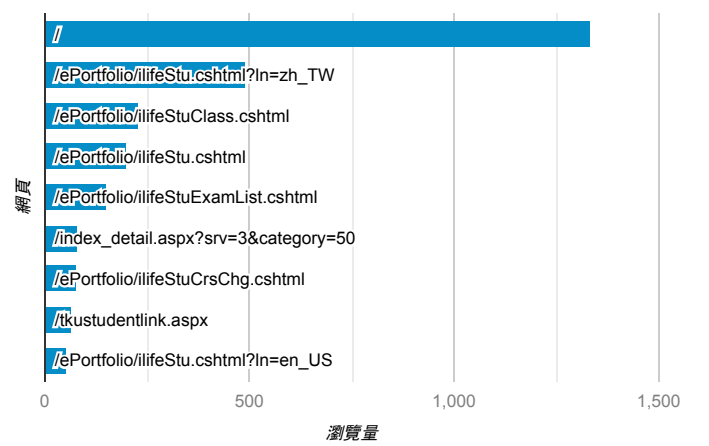

報表03_內容

2019年1月14日 - 2019年1月20日

所有使用者
100.00% 個工作階段

網頁載入平均需時 (秒)

瀏覽量 (依網頁分組)

網頁載入平均需時 (秒)和瀏覽量 (依 網頁 分組)

網頁	平均網頁載入時間 (秒)	瀏覽量
/index_detail.aspx?srv=3&category=40	6.79	2
/index_detail.aspx?srv=3&category=34&pg=2	3.36	1
/index_detail_share.aspx?id=EE146AD4DB403631	3.33	6
/index_detail_share.cshhtml?id=65E3744FE56221C0	2.03	3
/index_detail_share.cshhtml?id=B6C7EE10EE3069D7	2.00	1
/	1.85	1,333
/ePortfolio/ilifeTea.cshhtml?ln=zh_TW	0.92	15
/ePortfolio/ilifeStuLevReg.cshhtml	0.73	44
/ePortfolio/ilifeStu.cshhtml?ln=zh_TW	0.67	492
/ePortfolio/ilifeStuClass.cshhtml	0.39	228

造訪和新造訪率 (依 關鍵字 分組)

關鍵字	工作階段	新工作階段百分比
(not provided)	418	72.73%

網頁載入平均需時 (秒) (依瀏覽器分組)

瀏覽器	平均網頁載入時間 (秒)
Opera	3.33
Chrome	1.70
Safari	0.98